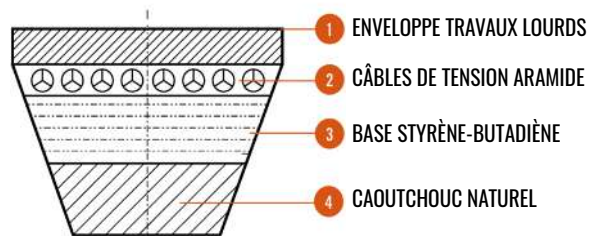

COURROIE GARDEN TURF DRIVE

Profitez d'une gamme très étendue qui recouvre les longueurs de 17 à 180 pouces pour toutes les section courantes.

3LK 3/8 "

4LK 1/2 "

5LK 5/8 "

Courroie Turf Drive

Qualité constructeur OE
Durée de vie optimale

130 000 articles
en stock

Commandez
jusqu'à 19h00

Courroies à section hexagonale

Câblée polyester permettant une flexibilité élevée et une faible élongation

Parfaitement adaptée aux transmissions dites serpentines

Disponible en AA, BB, CC

Courroies synchrones double denture

Câblée fibre de verre permettant un positionnement précis et une flexibilité sans élongation

Engrenement parfait, forte résistance à l'usure et aux vibrations