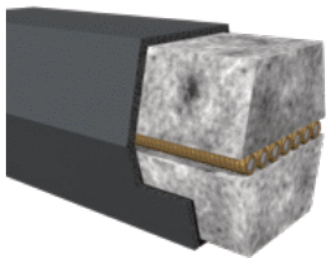

COURROIE GARDEN TURF DRIVE

Profitez d'une gamme très étendue qui recouvre les longueurs de 17 à 180 pouces pour toutes les section courantes.

3LK 3/8 "

4LK 1/2 "

5LK 5/8 "

Courroie Turf Drive

Qualité constructeur OE
Durée de vie optimale

130 000 articles
en stock

Commandez
jusqu'à 19h00

Courroies à section hexagonale

Câblée polyester permettant une flexibilité élevée et une faible élongation

Parfaitement adaptée aux transmissions dites serpentines

Disponible en AA, BB, CC

Courroies synchrones double denture

Câblée fibre de verre permettant un positionnement précis et une flexibilité sans élongation

Engrenement parfait, forte résistance à l'usure et aux vibrations